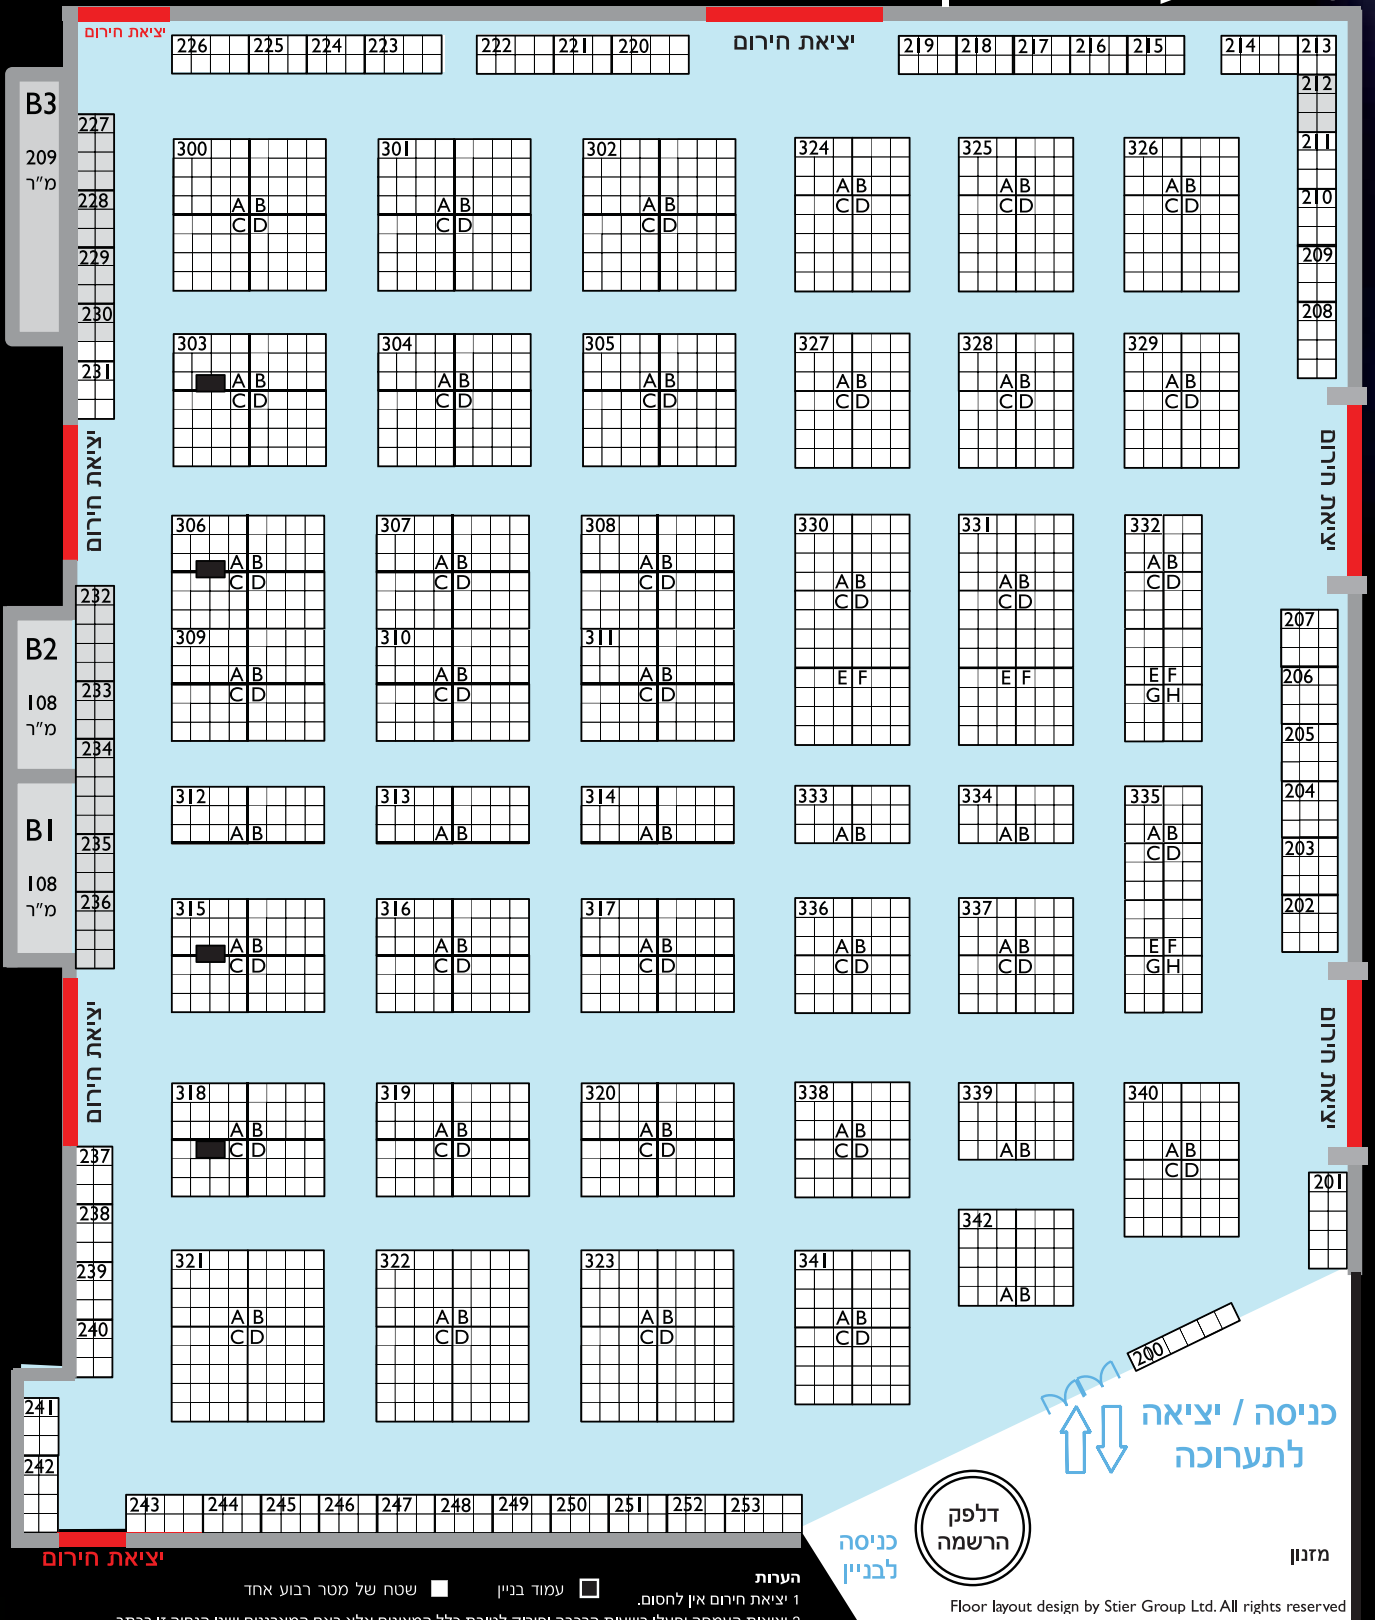

# תערוכת החשמל

28-26 יוני 2012 | גני התערוכה, ת"א

מפת התערוכות - ביתן 1

קבוצת י.י. שטיר בע"מ, טברסקי 12, ת"א 67210  
 טלפון: 03-5626090 פקס: 03-5615463  
 דוא"ל: expo@stier-group.com | www.stier-group.com