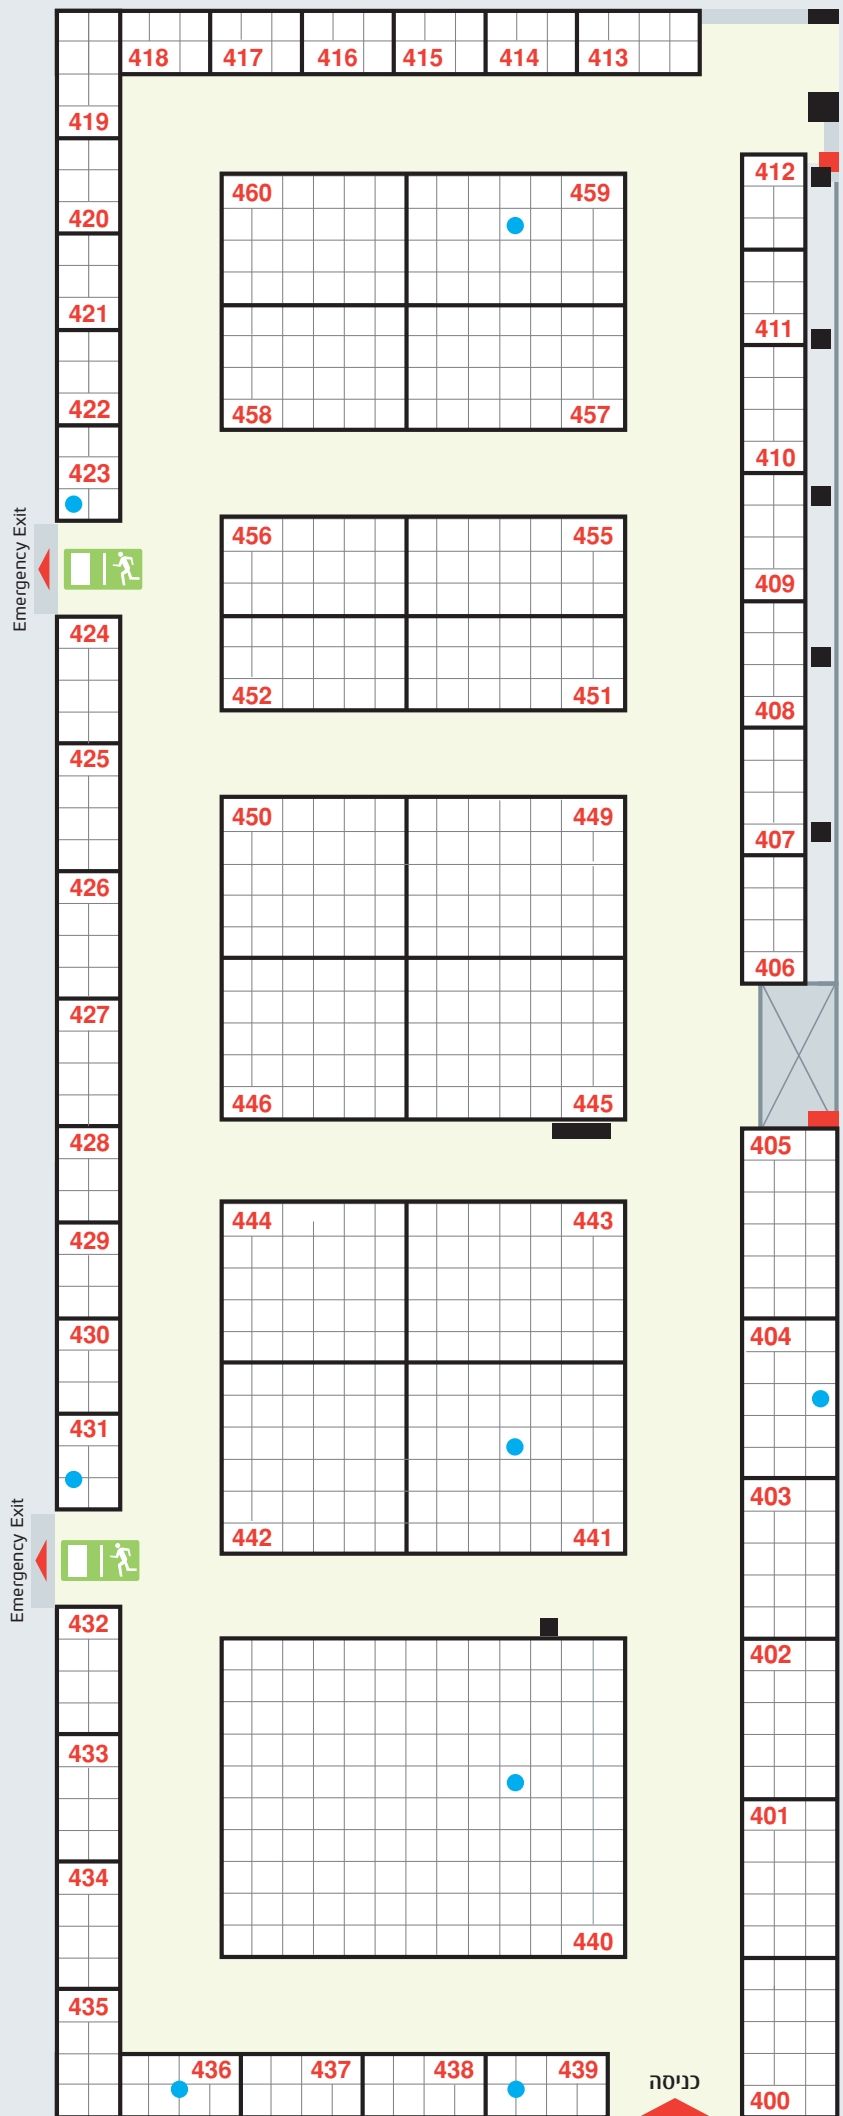

אביליטק

התערוכה המקצועית לטכנולוגיות, ציוד, עזרים ושירותים לאנשים עם מוגבלויות וצרכים מיוחדים

1 - 2 ביוני, 2021

אקספו תל אביב (גני התערוכה)

מפת התערוכה

ביתן 10

הערות

1. יציאות חרום אין לחסום.
2. יציאות העמסה יפעלו בהקמה ובפירוק לטובת כלל המציגים אלא באם המארגנים ישנו הנחייה זו בכתב.
3. תכנון כניסות, יציאות, מעברים ושטחי תצוגה עשויים להשתנות על פי שיקול דעתם הבלעדי של המארגנים.
4. המפה להמחשה בלבד. מיקום מדויק של מידות עמודים/אלמנטים - יש לפנות למח' הפקה.

מקרא*: ■ עמוד ● ניקוז
*מיקום משוער

לפרטים: קבוצת י.י. שטיר בע"מ

טל': 03-5626090, פקס: 03-5615463

טל"ל: expo@stier-group.com

Floor Layout design by Stier Group Ltd. All rights reserved. © 2021