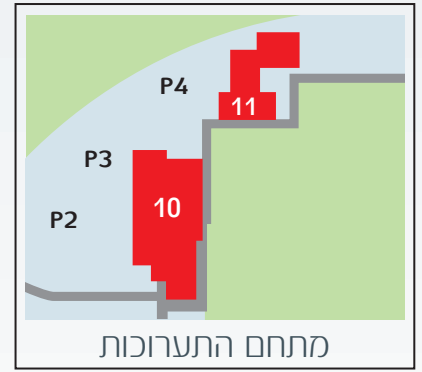

27-29 בנובמבר 2018 | גני התערוכה, תל אביב |

מפת התערוכה

ביתן 11

מקרא:
 ■ עמוד בניין
 ● ניקוז
 * מיקום משוער

- הערות
1. יציאות חרום אין לחסום.
 2. יציאות העמסה יפעלו בהקמה ובפירוק לטובת כלל המציגים אלא באם המארגנים ישנו הנחייה זו בכתב.
 3. תכנון כניסות, יציאות, מעברים ושטחי תצוגה עשויים להשתנות על פי שיקול דעתם הכלעדי של המארגנים.
 4. הבייתנים המסומנים באפור- מוגבלים לגובה עד 2.5 מ'.