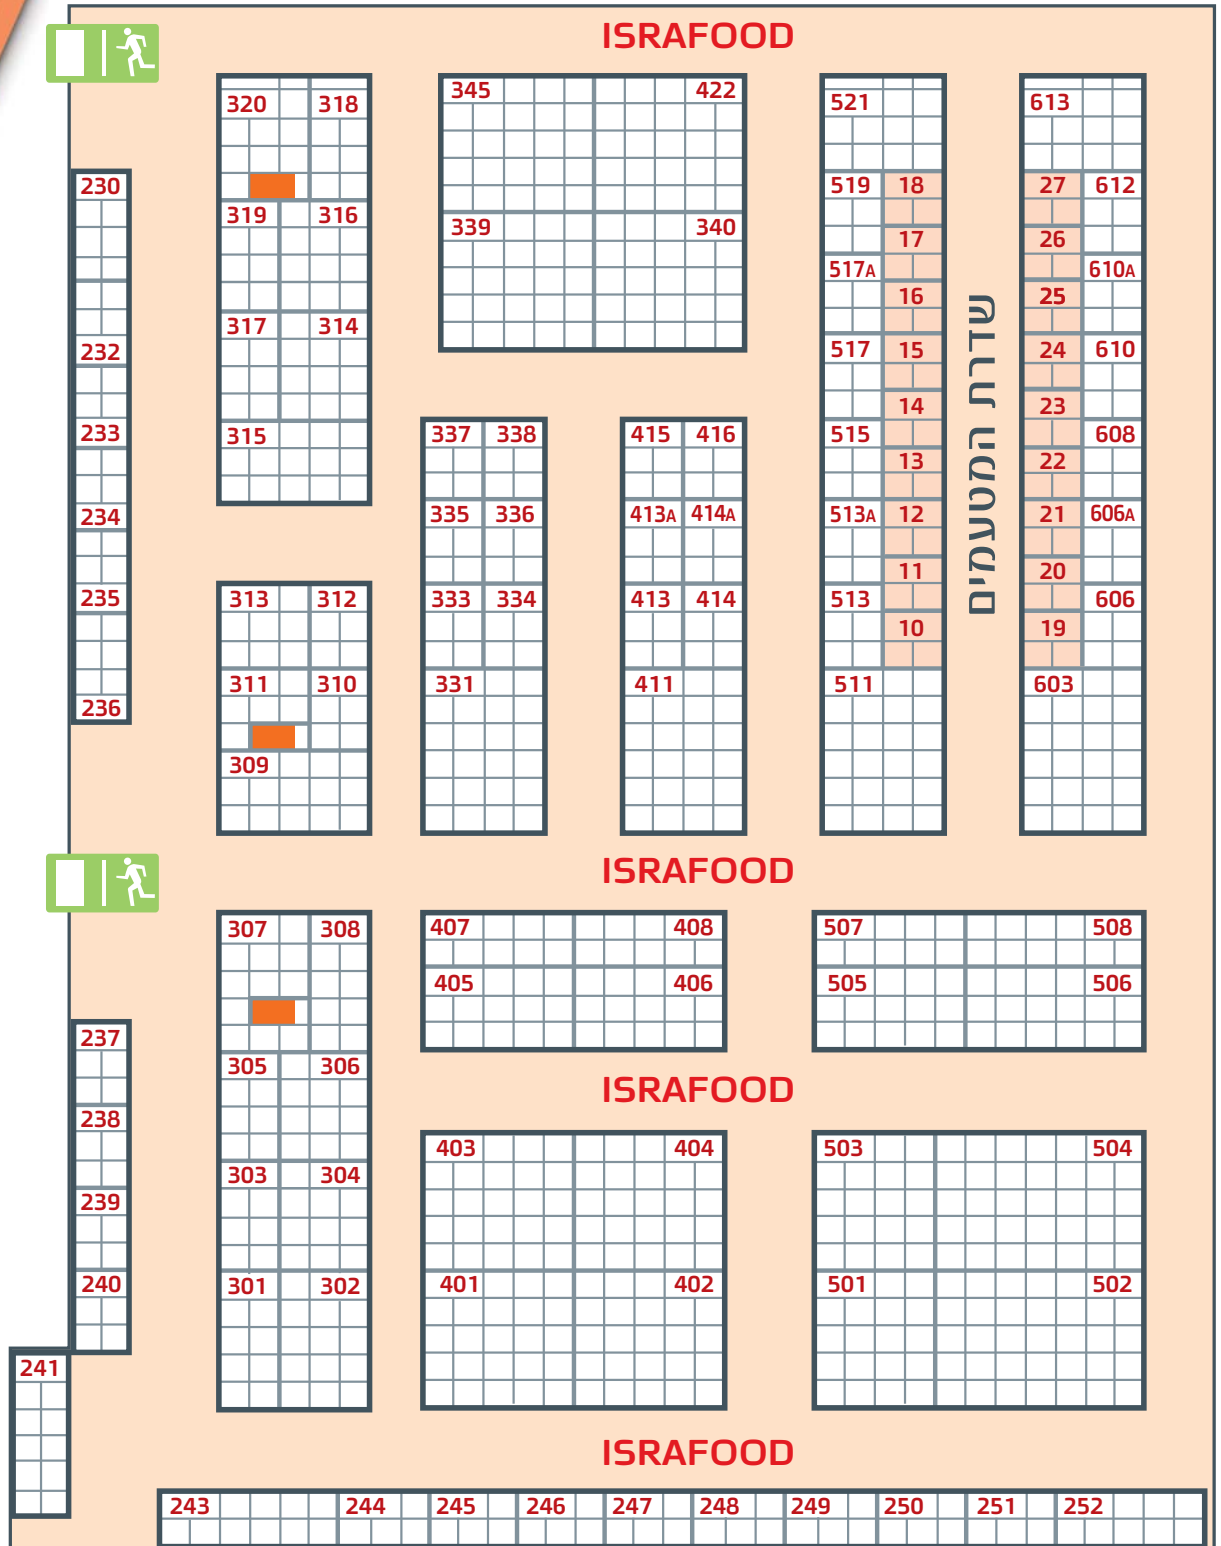

מקרא:

■ עמוד בניין
□ שטח של מטר רבוע אחד

הערות